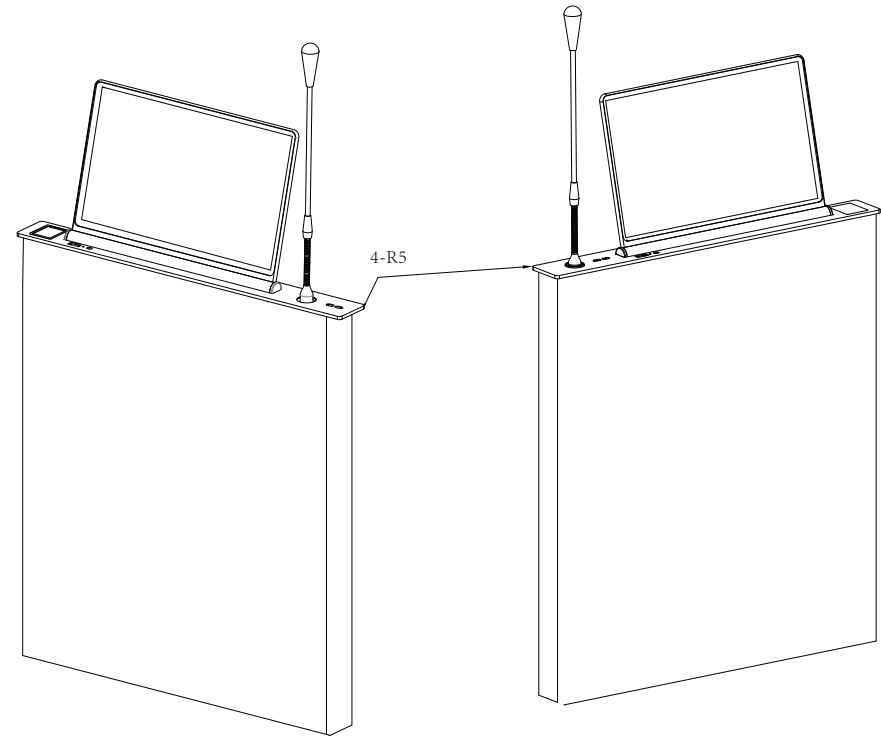

## 15.6寸带话筒和触控开关开孔图

单双屏、一体机通用

面板尺寸: 长590MM 宽65MM 厚5MM 4-R5圆角

机箱尺寸: 宽570MM 高660MM 厚57MM

左右话筒的开孔尺寸一样

## 15.6寸带话筒一体机开孔图

单双屏、一体机通用  
面板尺寸: 长540MM 宽65MM 厚5MM 4-R5圆角  
机箱尺寸: 宽520MM 高660MM 厚57MM

左右话筒的开孔尺寸一样

## 15.6寸触控开关开孔图

单双屏、一体机通用

面板尺寸: 长512MM 宽65MM 厚5MM 4-R5圆角

机箱尺寸: 宽495MM 高550MM 厚57MM

注: 终端内置机箱高度为660MM

## 15.6寸开孔图

单双屏、一体机通用

面板尺寸: 长430MM 宽65MM 厚5MM 4-R5圆角

机箱尺寸: 宽405MM 高550MM 厚57MM

注: 终端内置机箱高度为660MM