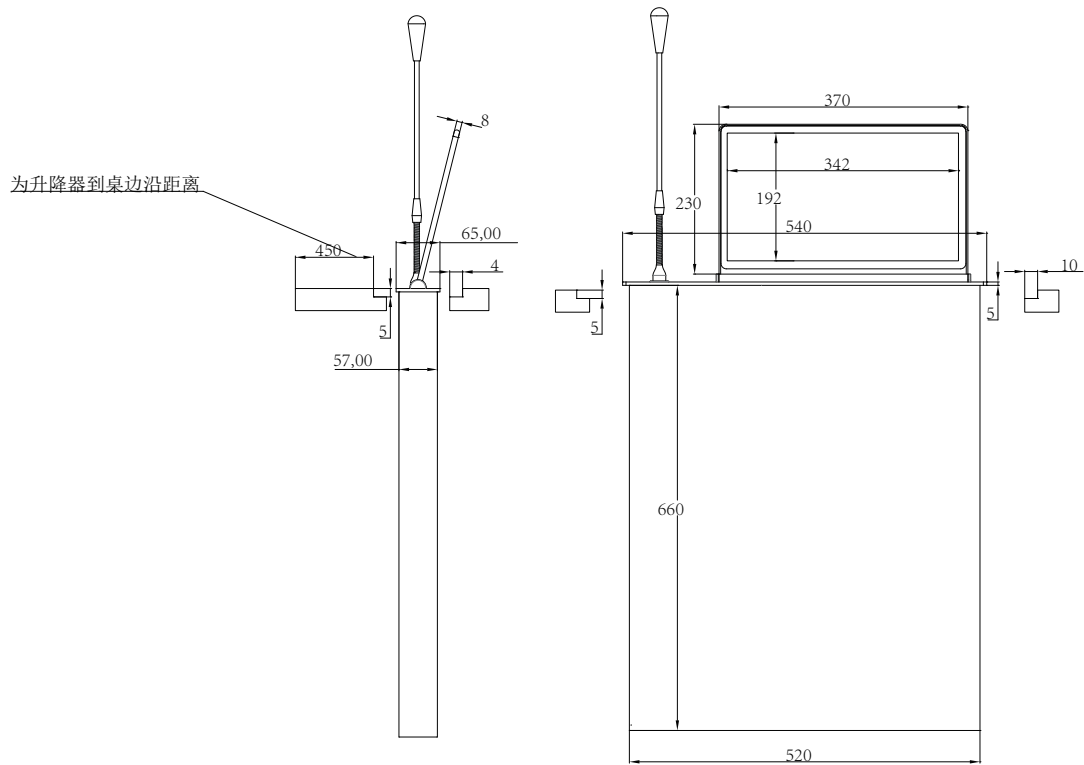

## 15.6寸带话筒和触控开关开孔图

单双屏、一体机通用

面板尺寸: 长590MM 宽65MM 厚5MM 4-R5圆角

机箱尺寸: 宽570MM 高660MM 厚57MM

左右话筒的开孔尺寸一样

## 15.6寸带话筒一体机开孔图

单双屏、一体机通用  
面板尺寸: 长540MM 宽65MM 厚5MM 4-R5圆角  
机箱尺寸: 宽520MM 高660MM 厚57MM

左右话筒的开孔尺寸一样

## 15.6寸触控开关开孔图

单双屏、一体机通用

面板尺寸: 长512MM 宽65MM 厚5MM 4-R5圆角

机箱尺寸: 宽495MM 高550MM 厚57MM

注: 终端内置机箱高度为660MM

## 15.6寸开孔图

单双屏、一体机通用

面板尺寸: 长430MM 宽65MM 厚5MM 4-R5圆角

机箱尺寸: 宽405MM 高550MM 厚57MM

注: 终端内置机箱高度为660MM