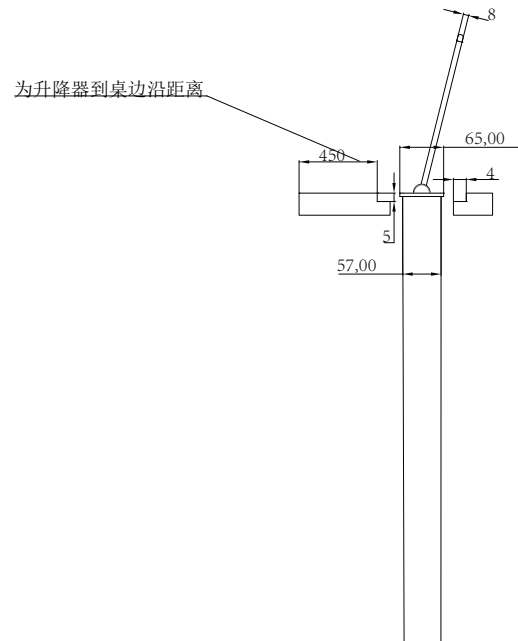

## 15.6寸带话筒一体机开孔图

单双屏、一体机通用  
面板尺寸: 长540MM 宽65MM 厚5MM 4-R5圆角  
机箱尺寸: 宽520MM 高660MM 厚57MM

左右话筒的开孔尺寸一样

# 深圳英飞数字技术有限公司

开孔以实物样品为准 (单位: MM)

www.infree.com.cn

## 15.6寸触控开关开孔图

单双屏、一体机通用

面板尺寸: 长512MM 宽65MM 厚5MM 4-R5圆角

机箱尺寸: 宽495MM 高550MM 厚57MM

注: 终端内置机箱高度为660MM