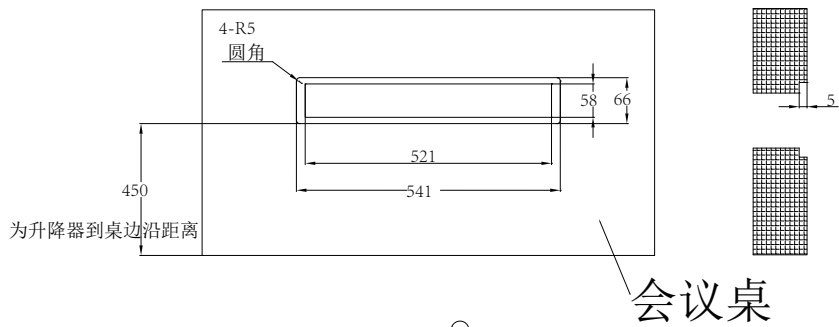

## 15.6寸带话筒和触控开关开孔图

单双屏、一体机通用

面板尺寸: 长590MM 宽65MM 厚5MM 4-R5圆角

机箱尺寸: 宽570MM 高660MM 厚57MM

左右话筒的开孔尺寸一样

# 深圳英飞数字技术有限公司

开孔以实物样品为准 (单位: MM)  
www.infree.com.cn

## 15.6寸带话筒一体机开孔图

单双屏、一体机通用  
面板尺寸: 长540MM 宽65MM 厚5MM 4-R5圆角  
机箱尺寸: 宽520MM 高660MM 厚57MM

左右话筒的开孔尺寸一样

## 15.6寸开孔图

单双屏、一体机通用

面板尺寸: 长430MM 宽65MM 厚5MM 4-R5圆角

机箱尺寸: 宽405MM 高550MM 厚57MM

注: 终端内置机箱高度为660MM