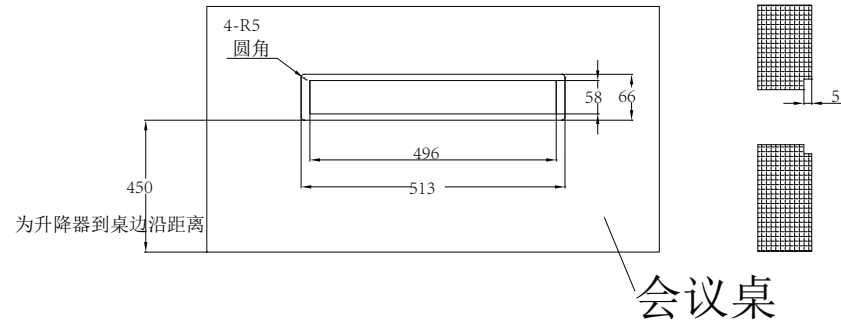

## 15.6寸带话筒一体机开孔图

单双屏、一体机通用  
面板尺寸: 长540MM 宽65MM 厚5MM 4-R5圆角  
机箱尺寸: 宽520MM 高660MM 厚57MM

左右话筒的开孔尺寸一样

# 深圳英飞数字技术有限公司

开孔以实物样品为准 (单位: MM)

www.infree.com.cn

## 15.6寸触控开关开孔图

单双屏、一体机通用

面板尺寸: 长512MM 宽65MM 厚5MM 4-R5圆角

机箱尺寸: 宽495MM 高550MM 厚57MM

注: 终端内置机箱高度为660MM