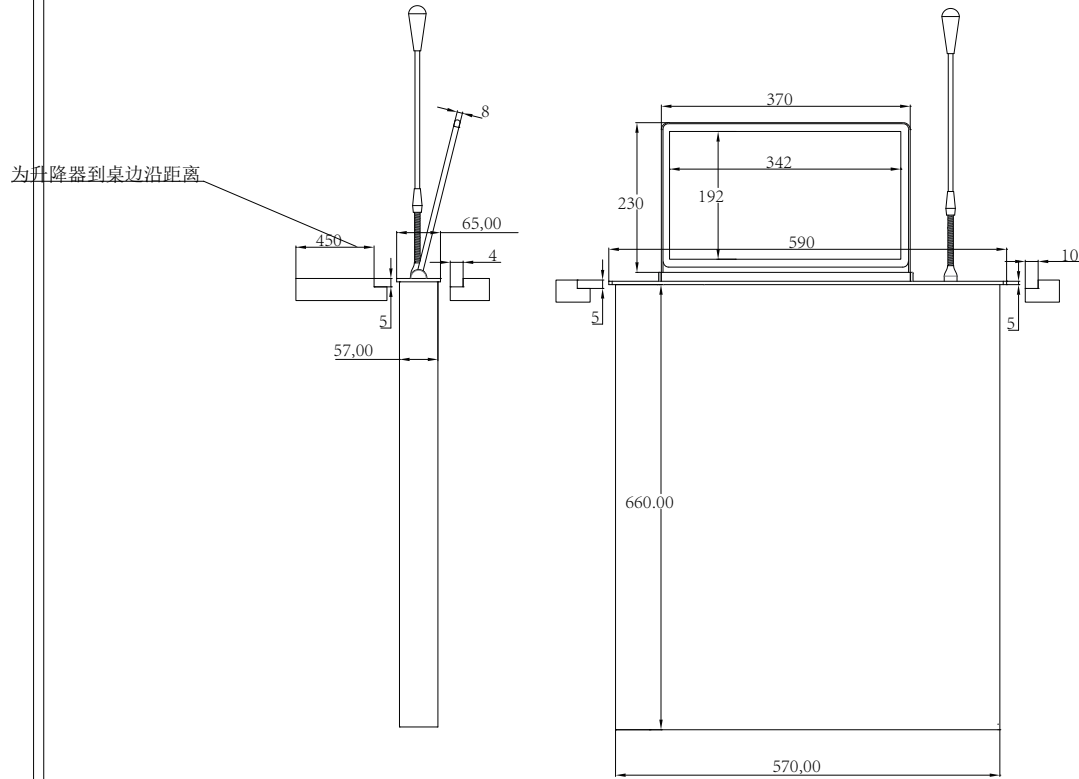

## 15.6寸带话筒和触控开关开孔图

单双屏、一体机通用

面板尺寸: 长590MM 宽65MM 厚5MM 4-R5圆角

机箱尺寸: 宽570MM 高660MM 厚57MM

左右话筒的开孔尺寸一样

## 15.6寸带话筒一体机开孔图

单双屏、一体机通用  
面板尺寸: 长540MM 宽65MM 厚5MM 4-R5圆角  
机箱尺寸: 宽520MM 高660MM 厚57MM

左右话筒的开孔尺寸一样

## 15.6寸触控开关开孔图

单双屏、一体机通用

面板尺寸: 长512MM 宽65MM 厚5MM 4-R5圆角

机箱尺寸: 宽495MM 高550MM 厚57MM

注: 终端内置机箱高度为660MM

## 15.6寸开孔图

单双屏、一体机通用

面板尺寸: 长430MM 宽65MM 厚5MM 4-R5圆角

机箱尺寸: 宽405MM 高550MM 厚57MM

注: 终端内置机箱高度为660MM