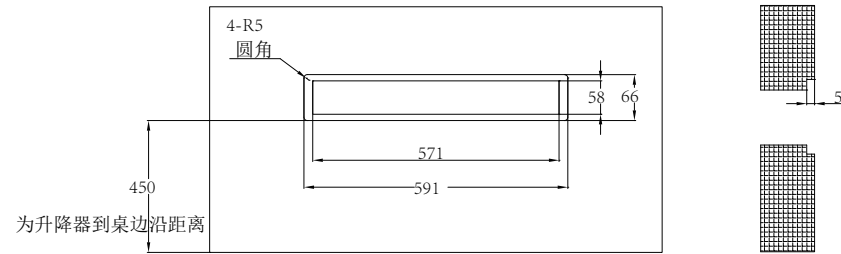

# 深圳英飞数字技术有限公司

开孔以实物样品为准 (单位: MM)

www.infree.com.cn

## 15.6寸带话筒和触控开关开孔图

单双屏、一体机通用

面板尺寸: 长590MM 宽65MM 厚5MM 4-R5圆角

机箱尺寸: 宽570MM 高660MM 厚57MM

左右话筒的开孔尺寸一样

## 15.6寸带话筒一体机开孔图

单双屏、一体机通用  
面板尺寸: 长540MM 宽65MM 厚5MM 4-R5圆角  
机箱尺寸: 宽520MM 高660MM 厚57MM

左右话筒的开孔尺寸一样

## 15.6寸开孔图

单双屏、一体机通用

面板尺寸: 长430MM 宽65MM 厚5MM 4-R5圆角

机箱尺寸: 宽405MM 高550MM 厚57MM

注: 终端内置机箱高度为660MM