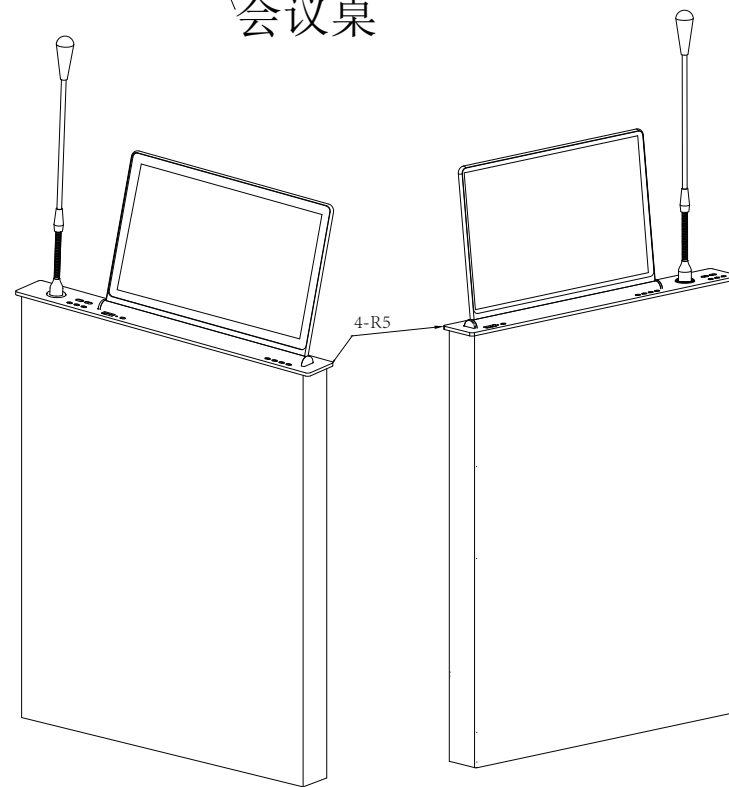

## 15.6寸带话筒和触控开关开孔图

单双屏、一体机通用

面板尺寸: 长590MM 宽65MM 厚5MM 4-R5圆角

机箱尺寸: 宽570MM 高660MM 厚57MM

左右话筒的开孔尺寸一样

## 15.6寸带话筒一体机开孔图

单双屏、一体机通用  
面板尺寸: 长540MM 宽65MM 厚5MM 4-R5圆角  
机箱尺寸: 宽520MM 高660MM 厚57MM

左右话筒的开孔尺寸一样

## 15.6寸触控开关开孔图

单双屏、一体机通用

面板尺寸: 长512MM 宽65MM 厚5MM 4-R5圆角

机箱尺寸: 宽495MM 高550MM 厚57MM

注: 终端内置机箱高度为660MM

## 15.6寸开孔图

单双屏、一体机通用

面板尺寸: 长430MM 宽65MM 厚5MM 4-R5圆角

机箱尺寸: 宽405MM 高550MM 厚57MM

注: 终端内置机箱高度为660MM