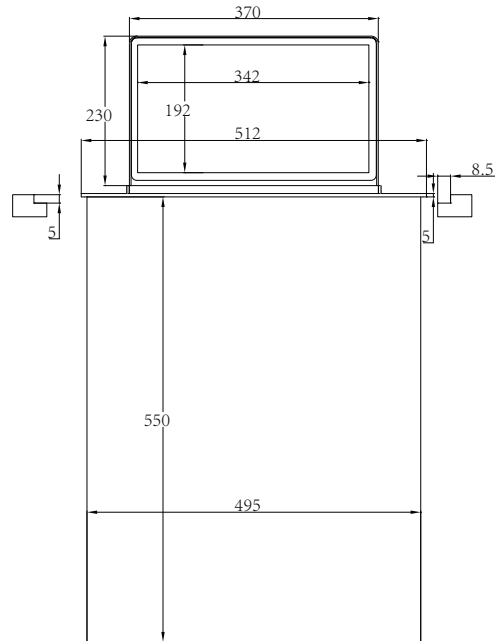

## 15.6寸带话筒一体机开孔图

单双屏、一体机通用  
面板尺寸: 长540MM 宽65MM 厚5MM 4-R5圆角  
机箱尺寸: 宽520MM 高660MM 厚57MM

左右话筒的开孔尺寸一样

# 深圳英飞数字技术有限公司

开孔以实物样品为准 (单位: MM)

www.infree.com.cn

## 15.6寸触控开关开孔图

单双屏、一体机通用

面板尺寸: 长512MM 宽65MM 厚5MM 4-R5圆角

机箱尺寸: 宽495MM 高550MM 厚57MM

注: 终端内置机箱高度为660MM

## 15.6寸开孔图

单双屏、一体机通用

面板尺寸: 长430MM 宽65MM 厚5MM 4-R5圆角

机箱尺寸: 宽405MM 高550MM 厚57MM

注: 终端内置机箱高度为660MM