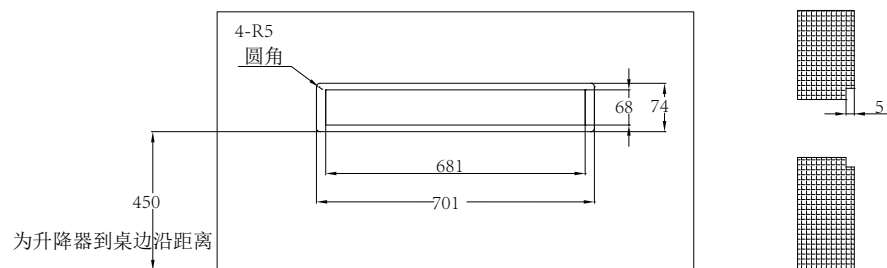

深圳英飞数字技术有限公司

开孔以实物样品为准 (单位: MM)

www.infree.com.cn

21.5 升降器开孔图

面板尺寸: 长585MM 宽73MM 厚5MM 4-R5圆角

机箱尺寸: 宽565MM 高620MM 厚67MM

深圳英飞数字技术有限公司

开孔以实物样品为准 (单位: MM)

www.infree.com.cn

21.5寸带话筒一体机开孔图

面板尺寸: 长700MM 宽73MM 厚5MM 4-R5圆角

机箱尺寸: 宽680MM 高720MM 厚67MM

左右话筒的开孔尺寸一样