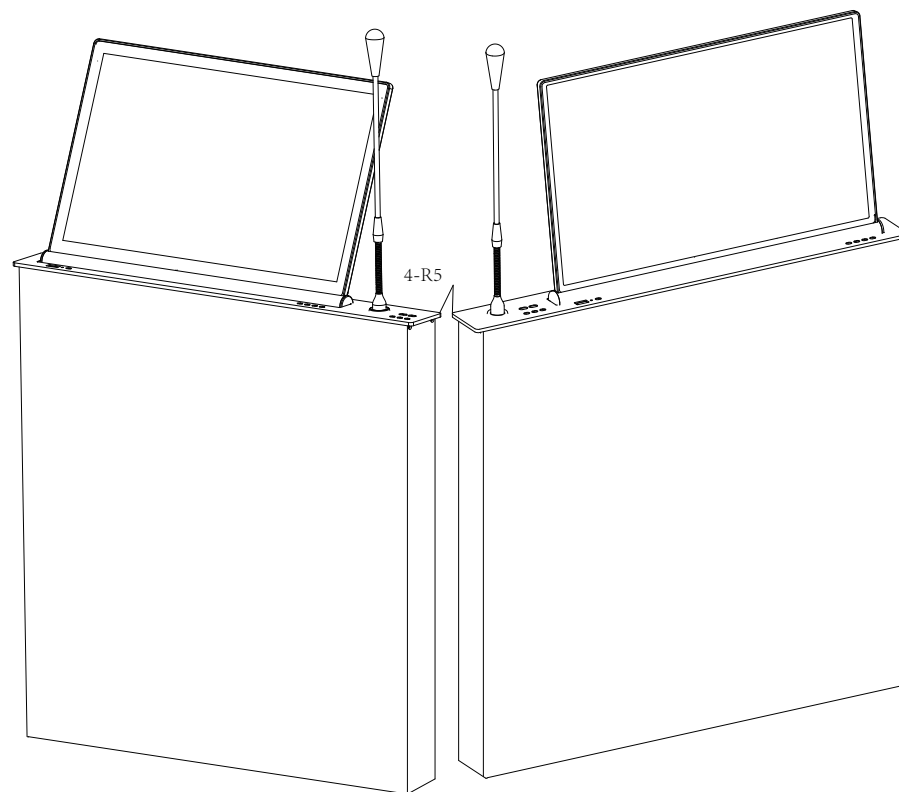

深圳英飞数字技术有限公司

开孔以实物样品为准 (单位: MM)

www.infree.com.cn

21.5 升降器开孔图

面板尺寸: 长585MM 宽73MM 厚5MM 4-R5圆角

机箱尺寸: 宽565MM 高620MM 厚67MM

深圳英飞数字技术有限公司

开孔以实物样品为准 (单位: MM)

www.infree.com.cn

21.5寸带话筒一体机开孔图

面板尺寸: 长700MM 宽73MM 厚5MM 4-R5圆角

机箱尺寸: 宽680MM 高720MM 厚67MM

左右话筒的开孔尺寸一样