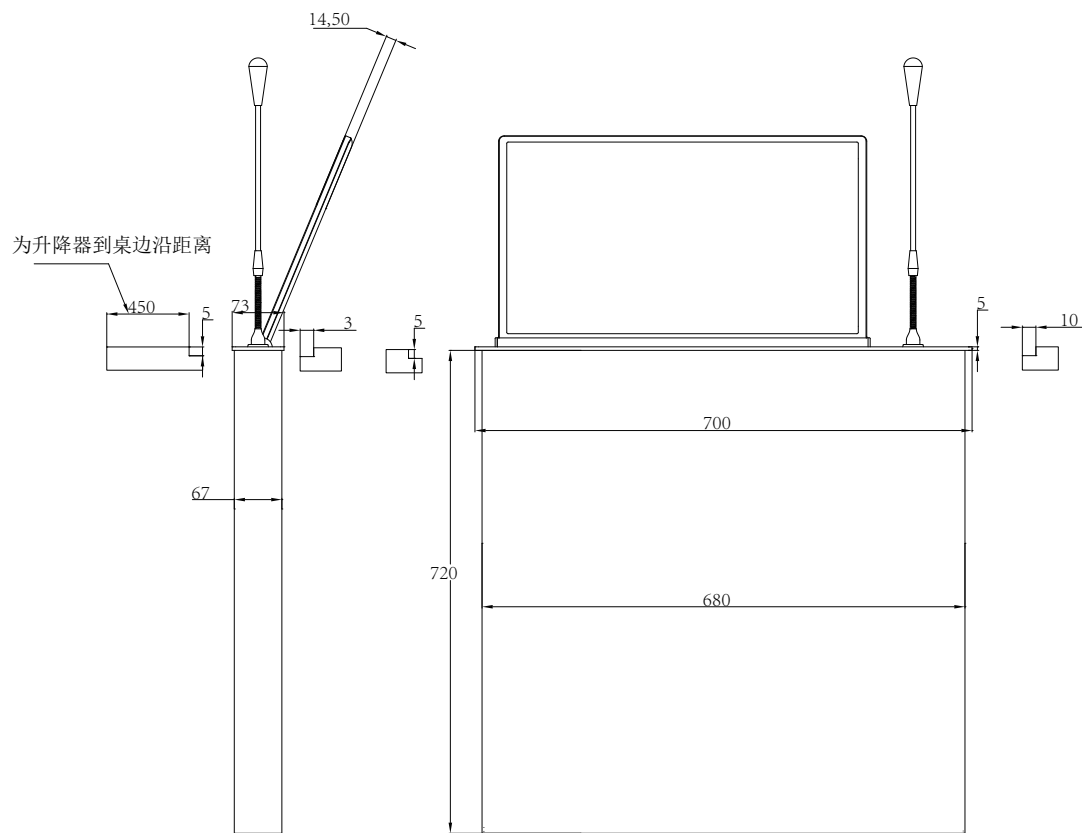

深圳英飞数字技术有限公司

开孔以实物样品为准 (单位: MM)

www.infree.com.cn

21.5 升降器开孔图

面板尺寸: 长585MM 宽73MM 厚5MM 4-R5圆角

机箱尺寸: 宽565MM 高620MM 厚67MM

深圳英飞数字技术有限公司

开孔以实物样品为准 (单位: MM)

www.infree.com.cn

21.5寸带话筒一体机开孔图

面板尺寸: 长700MM 宽73MM 厚5MM 4-R5圆角

机箱尺寸: 宽680MM 高720MM 厚67MM

左右话筒的开孔尺寸一样