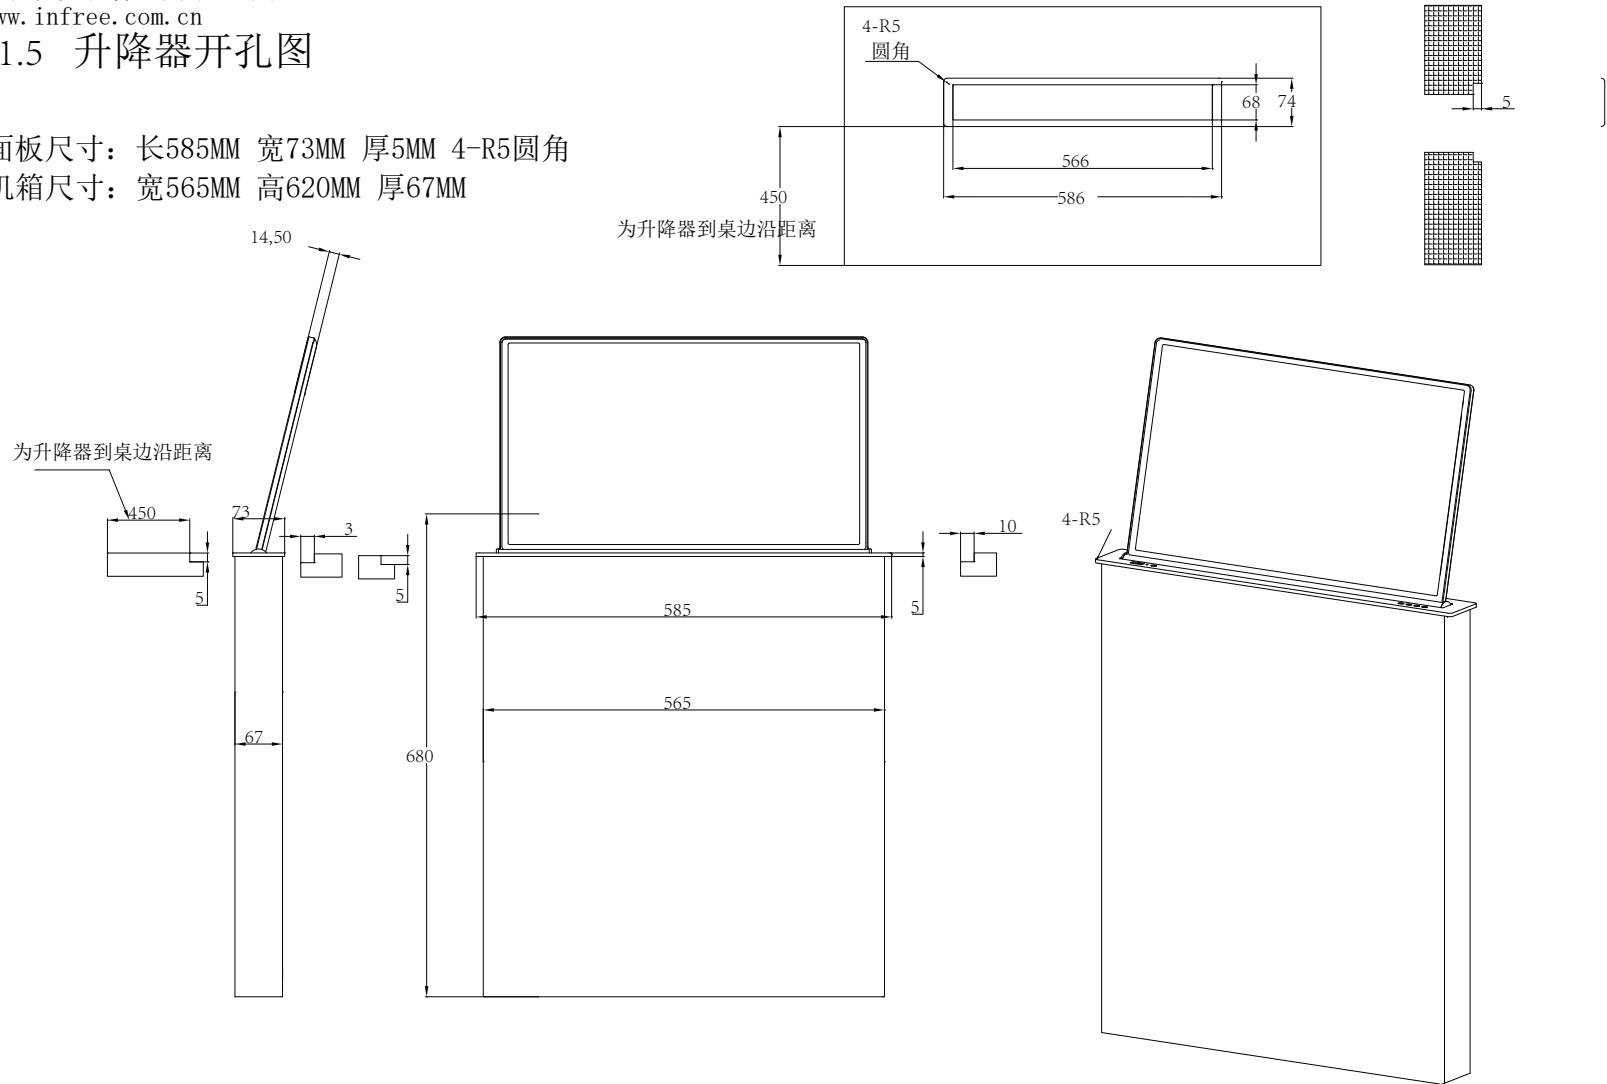

深圳英飞数字技术有限公司

开孔以实物样品为准 (单位: MM)

www.infree.com.cn

21.5 升降器开孔图

面板尺寸: 长585MM 宽73MM 厚5MM 4-R5圆角

机箱尺寸: 宽565MM 高620MM 厚67MM

深圳英飞数字技术有限公司

开孔以实物样品为准 (单位: MM)

www.infree.com.cn

21.5寸带话筒一体机开孔图

面板尺寸: 长700MM 宽73MM 厚5MM 4-R5圆角

机箱尺寸: 宽680MM 高720MM 厚67MM

左右话筒的开孔尺寸一样